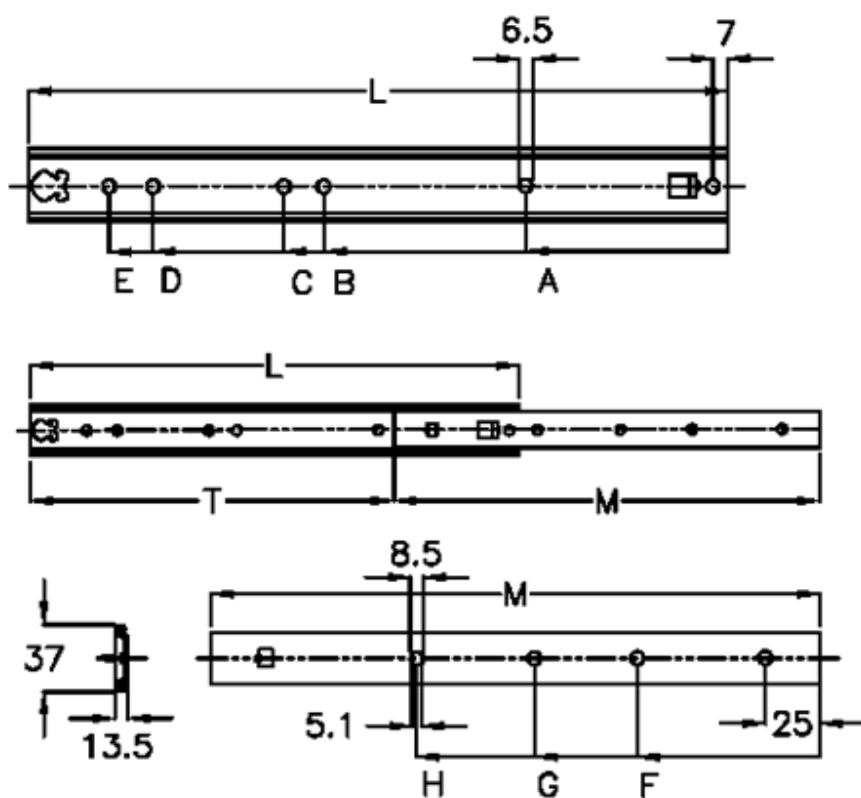

Varenummer: 11107234

Beskrivelse: Thomas Regout skuffeskinne 11107234 FINN2, 2led
indb.mål 500 mm / bæreevne 54 kg / udtræk 373 mm

Mål

| | | |
|-----------------------|-------|---------|
| A | = 167 | H = 313 |
| B | = 295 | L = 500 |
| Bæreevne sidemonteret | = 40 | M = 485 |
| C | = 327 | T = 373 |
| D | = 391 | |
| E | = 423 | |
| F | = 121 | |
| G | = 217 | |